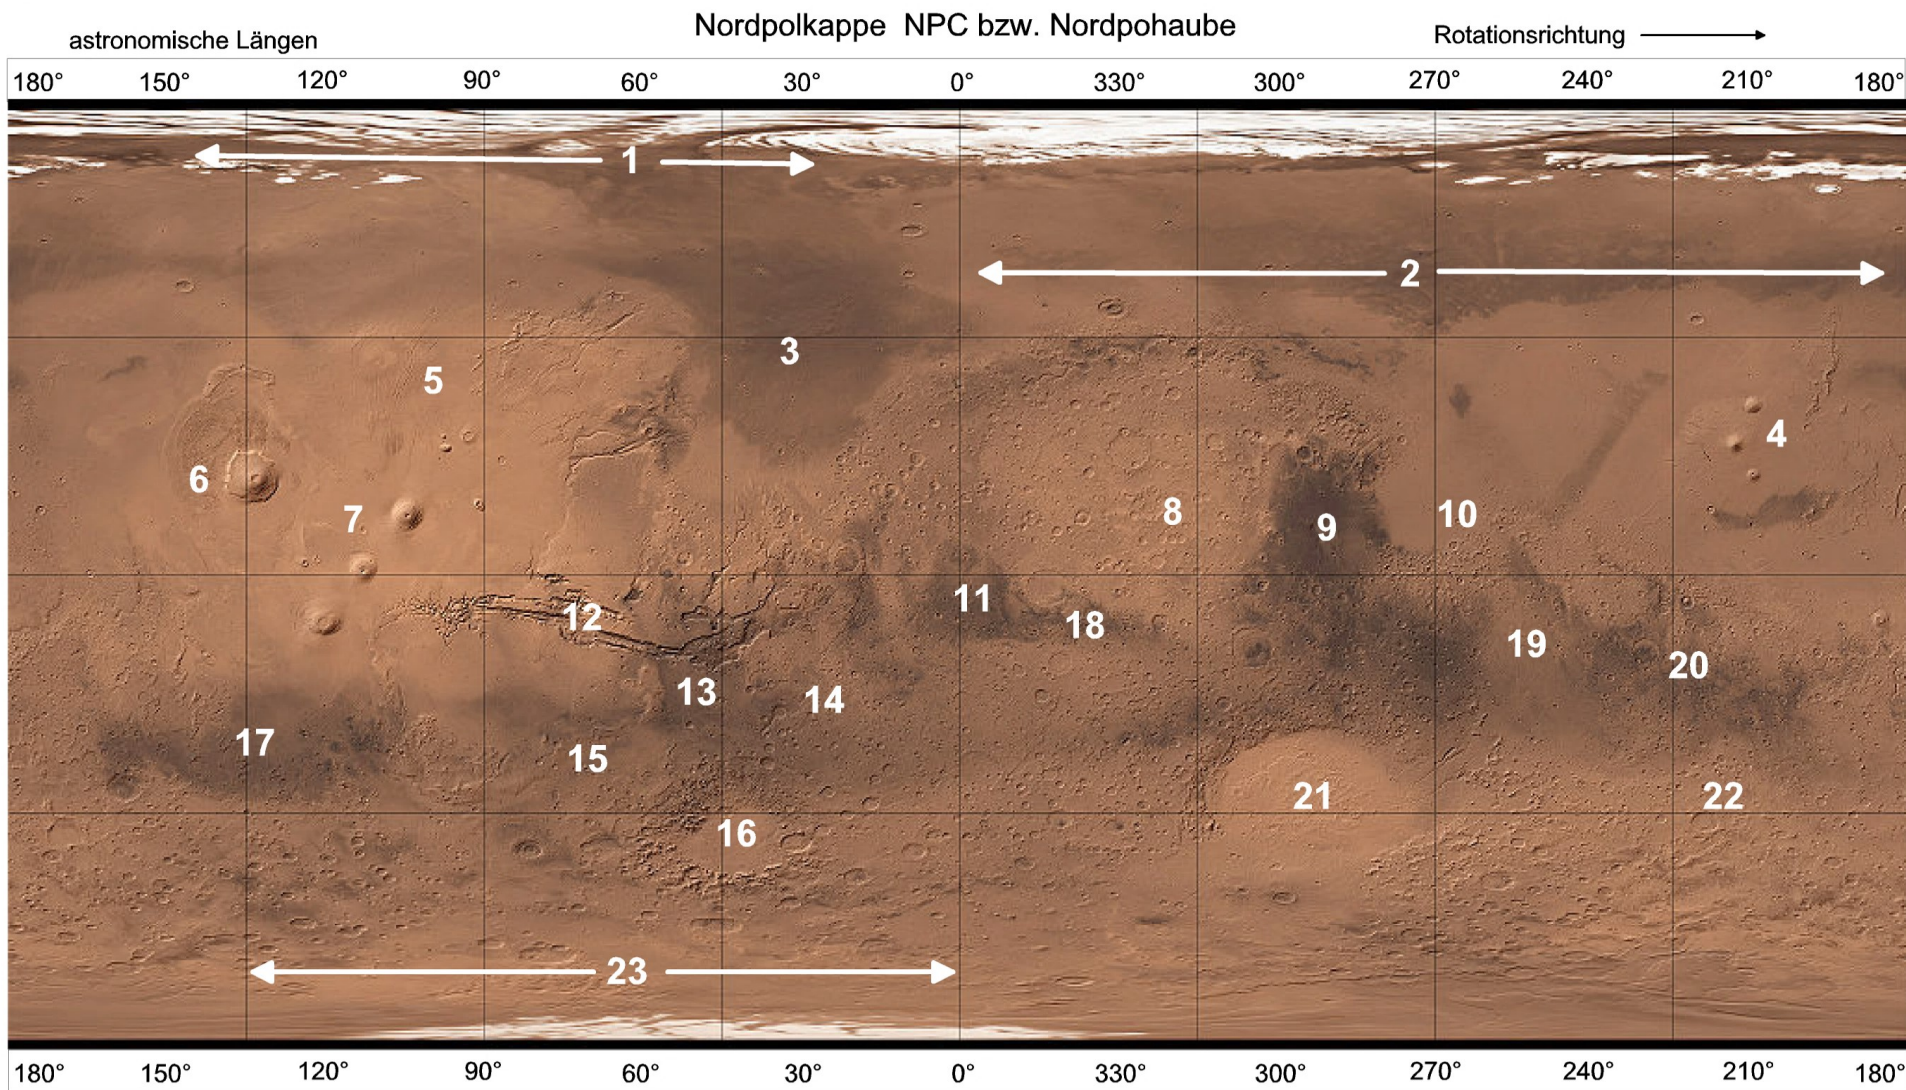

# Karte des Mars mit ausgewählten Bezeichnungen (nach IAU)

- |                       |                   |                     |                       |                       |
|-----------------------|-------------------|---------------------|-----------------------|-----------------------|
| 1 Planum Bereum       | 6 Olympus Mons    | 10 Isidis Planitia  | 14 Margaritifer Sinus | 19 Tyrrhena Terra     |
| 2 Vastitas Boreualis  | 7 Thasis *)       | 11 Meridiani Sinus  | 15 Solis Lacus        | 20 Terra Cimmera      |
| 3 Acidalta Planitia   | 8 Arabia Terra *) | 12 Valles Marineris | 16 Argyre Planitia *) | 21 Hellas Planitia *) |
| 4 Elysium Planitia *) | 9 Syrtis Major    | 13 Aurorae Sinus    | 17 Sirenum Planitia   | 22 Eridania *)        |
| 5 Arcadia Planitia *) |                   |                     | 18 Sinus Sabaeus      | 23 Planum Australe    |

\*) große helle Gebiete